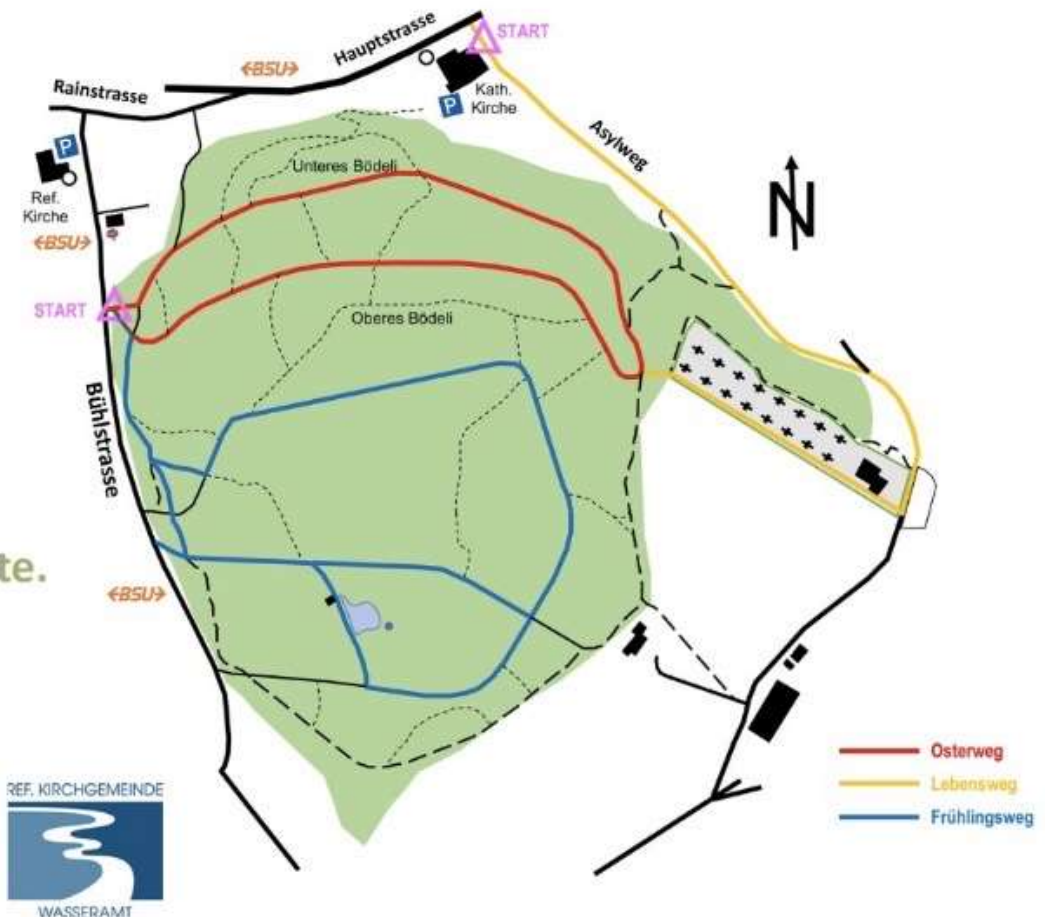

# Frühlingsweg / Lebens- und Osterweg...

Ab Montag 23. März bis Donnerstag 30. April 2026 lädt euch das Familienforum Zuchwil zusammen mit der Röm.-Kath. Pfarrei Zuchwil und der Ref. Kirchgemeinde Wasseramt zu einem Spaziergang auf dem **Frühlingsweg**, **Oster-** und dem **Lebensweg** im Birchi ein.

Die Wege beginnen an einem der **START**-Punkte.

Bei der Ref. und Kath. Kirche sind Laufblätter und Karten vorhanden zum Mitnehmen.

familienforum-zuchwil.ch  
pfarrei-zuchwil.ch  
ref-wasseramt.ch