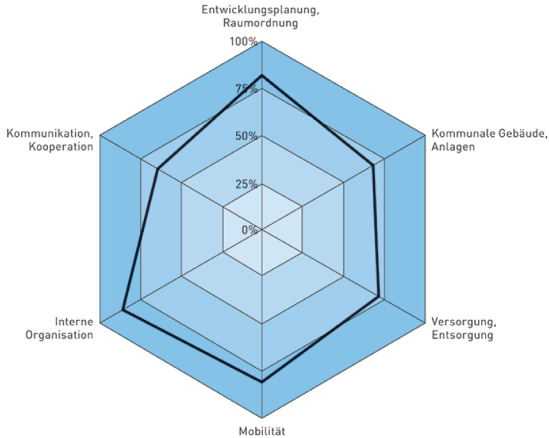

# Zuchwil

Energiestadt, Kanton Solothurn, 8'742 Einwohner

Zuchwil  
european energy award

Das Spinnendiagramm stellt dar, welchen Anteil (in %) eine Gemeinde von ihrem energiepolitischen Handlungspotenzial ausschöpft. Um das Label «Energiestadt» zu erhalten, muss eine Gemeinde 50% ihres Potenzials ausschöpfen, für das Label «European Energy Award GOLD» 75%.